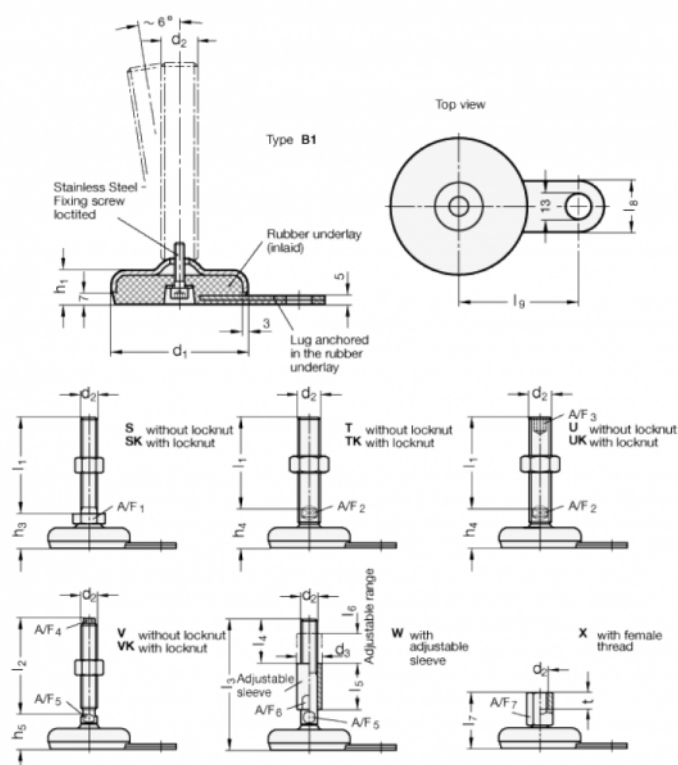

Varenummer: 203360M16176B1W

Beskrivelse: E+G Justerfod
GN 33-60-M16-176-B1-W, Rustfast

Note: W Med justerbar bøsning, hygiejnisk version, spændeflade i bunden

Mål

A/F5 = 12	I5 = 45
A/F6 = 20	I6 = 29
d1 = 60	I8 = 25
d2 = M16	I9 = 50
d3 = 24	
h1 = 19	
h2 = 45	
I3 = 176	